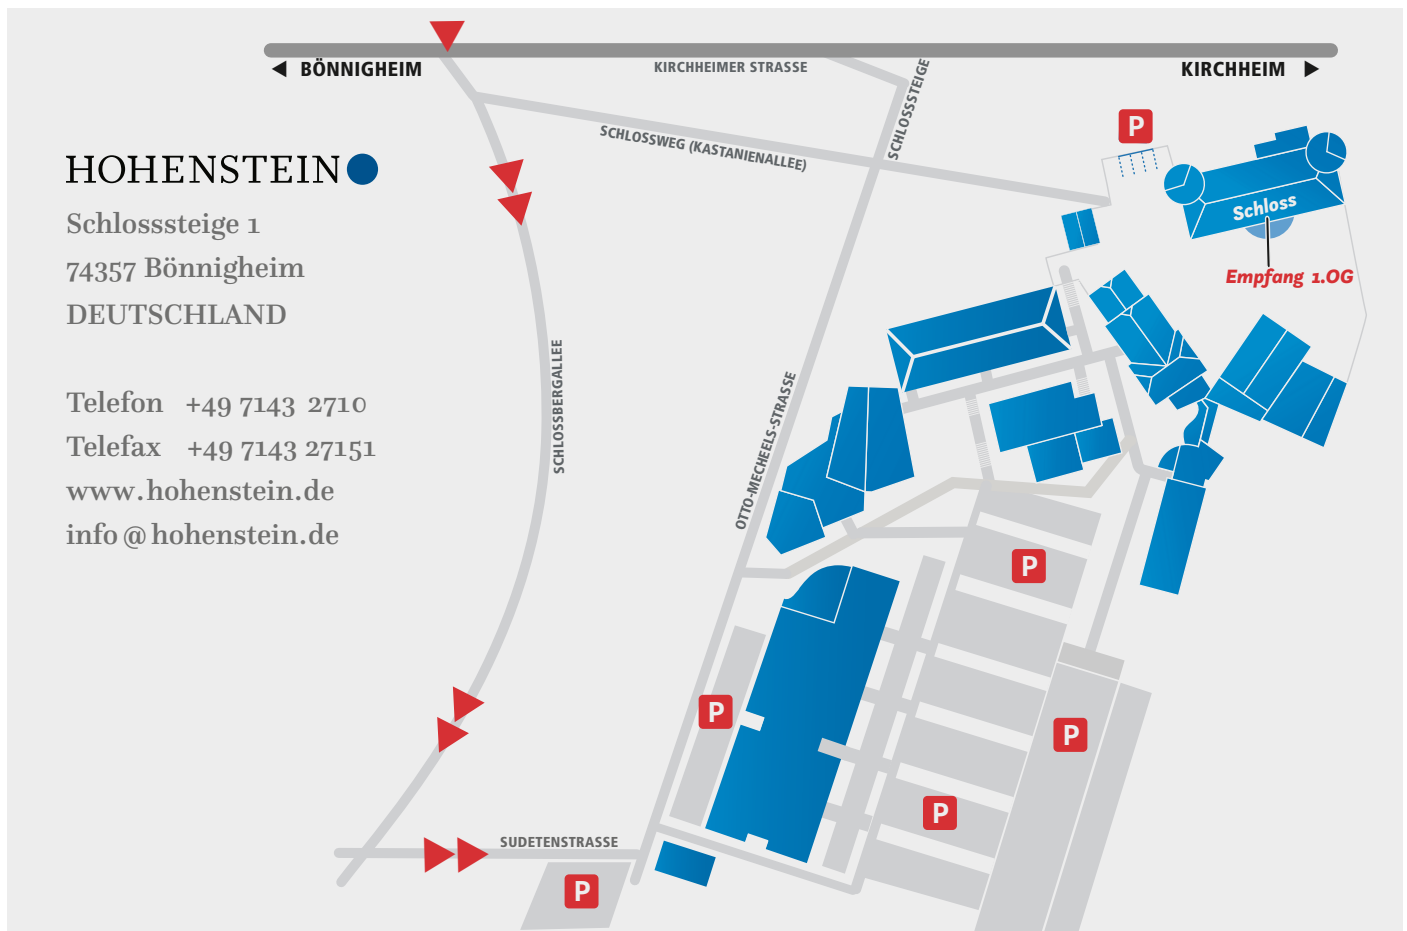

# Anfahrtsplan & Parkmöglichkeiten

für Besucher, Tagungs- und Seminarteilnehmer

### Anreise mit dem Auto:

- Autobahn A 81, Ausfahrt Mundelsheim
- 8 km bis Kirchheim/Neckar Ortsmitte, dort weiter Richtung Bönningheim (Hohenstein)
- Im Ortsteil Hohenstein den Schildern „Hohenstein“ folgen

### Anreise mit der Bahn:

- Bahnstation Bietigheim-Bissingen (14 km entfernt, mit Taxistand)
- Bahnstation Kirchheim/Neckar (3 km entfernt, ohne Taxistand)
- ICE-Bahnhof Vaihingen/Enz (20 km entfernt)