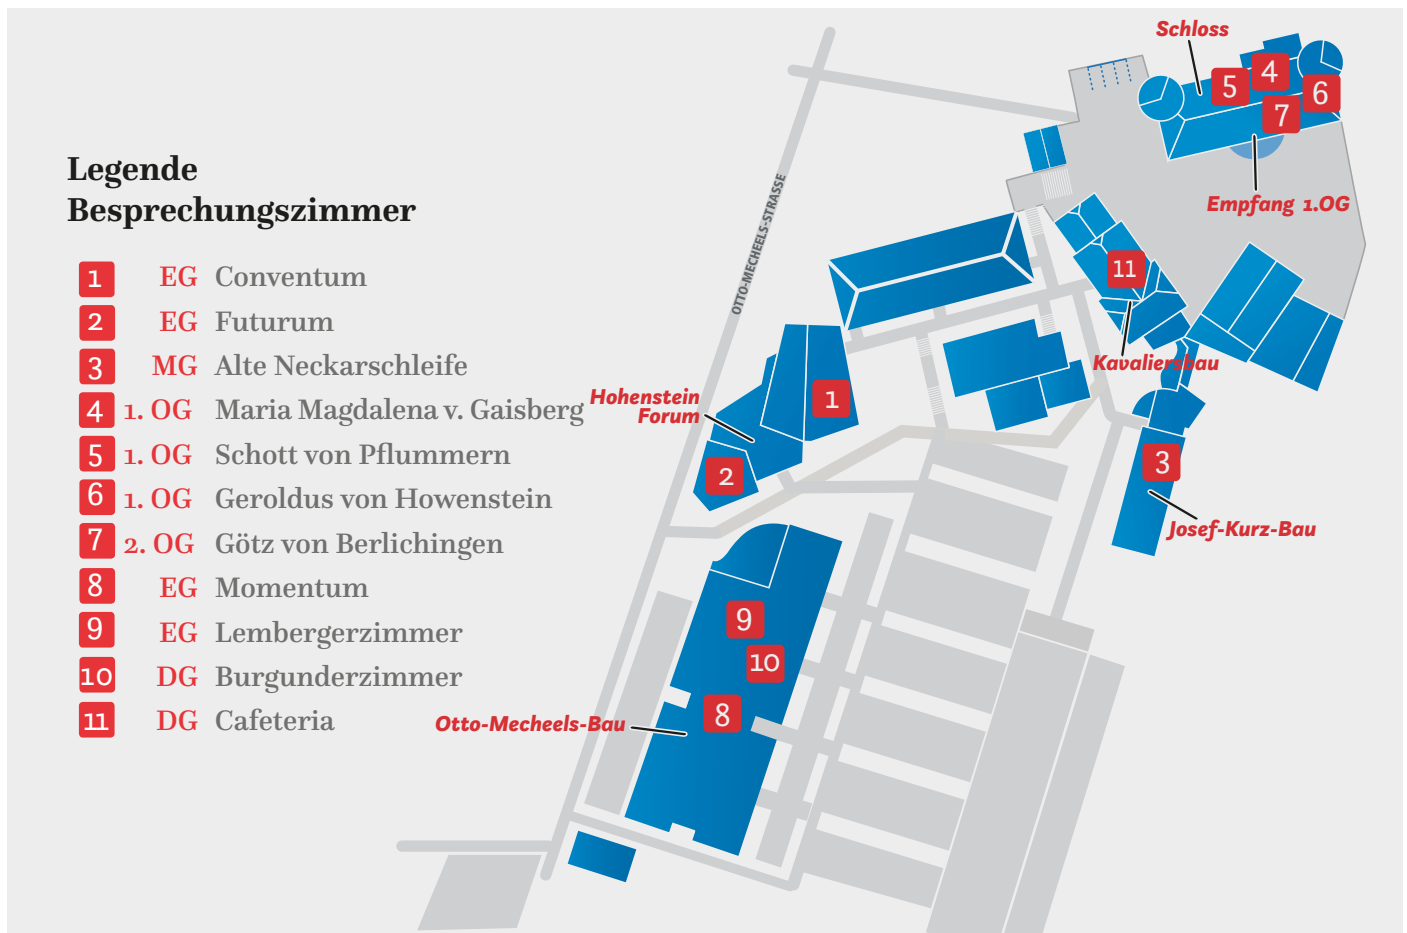

Gebäudeplan Firmengelände

Herzlich willkommen!

HOHENSTEIN ●

Schlosssteige 1
74357 Bönningheim
DEUTSCHLAND

Telefon +49 7143 2710
Telefax +49 7143 27151
www.hohenstein.de
info@hohenstein.de